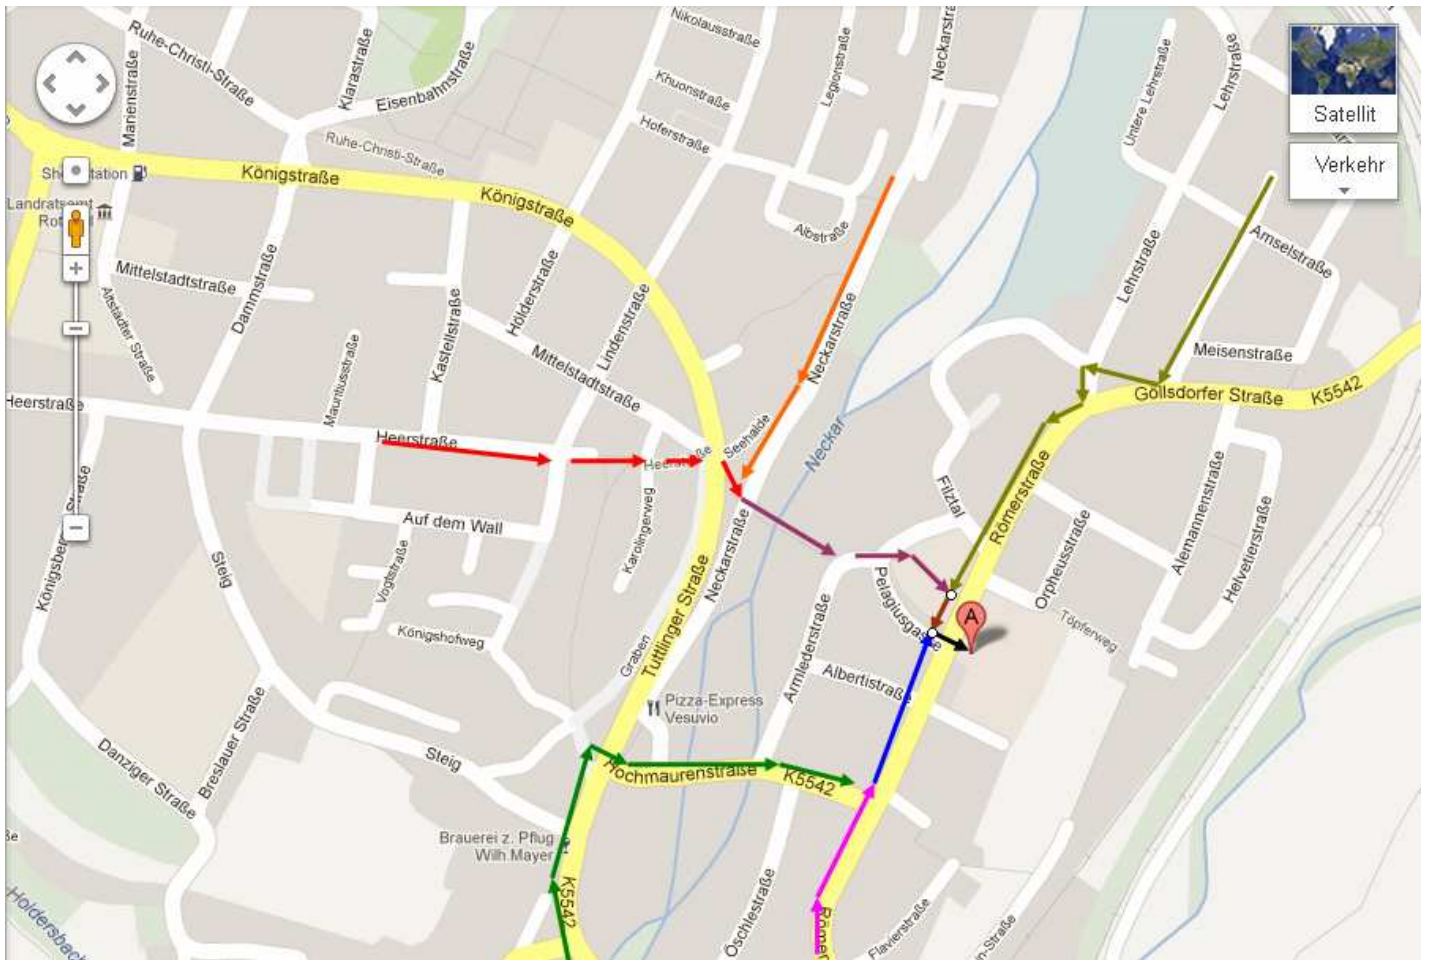

# Schulwegeplan Römerschule Rottweil

## Routenbeschreibung

- Rote** Route: Heerstraße  
**Orange** Route: Neckarstraße  
**Pflaumfarbene** Route: Gemeinsamer Weg von **roter** und **orange** Route
- Gelbe** Route: Vogelsangstraße  
**Braune** Route: Gemeinsamer Weg von **roter**, **orange** und **gelber** Route
- Grüne** Route: Tuttlinger Straße  
**Rosa** Route: Römerstraße  
**Blaue** Route: Gemeinsamer Weg von **grüner** und **rosa** Route
- Schwarze** Route: Fußgängerüberweg mit Ampel an der Römerschule